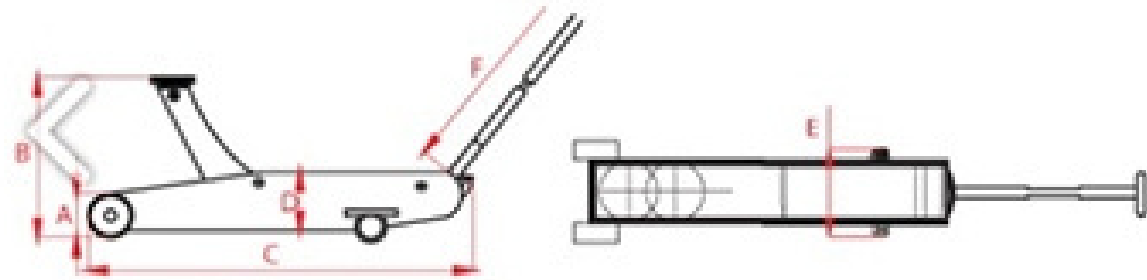

Model	HGK 02
Kapasite (Ton)	2
A (Mm)	120
B (Mm)	500
C (Mm)	1100
D (Mm)	160
E (Mm)	360
F (Mm)	850
Ağırlık (Kg)	47