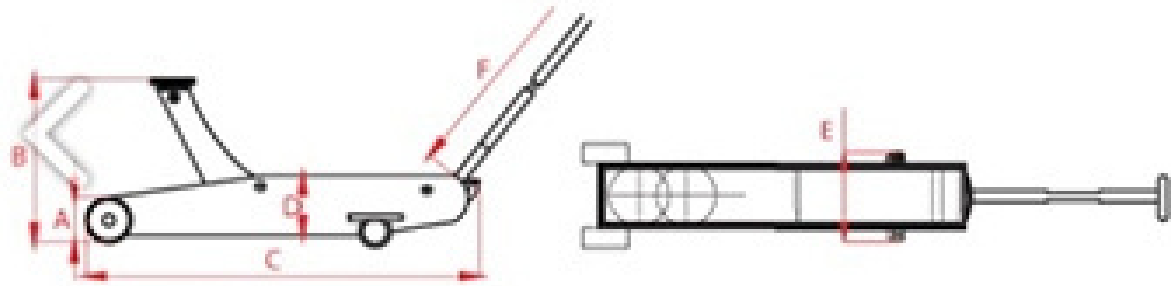

Model	HGK 03A
Kapasite (Ton)	3
A (Mm)	80
B (Mm)	515
C (Mm)	1300
D (Mm)	145
E (Mm)	386
F (Mm)	850
Ağırlık (Kg)	65