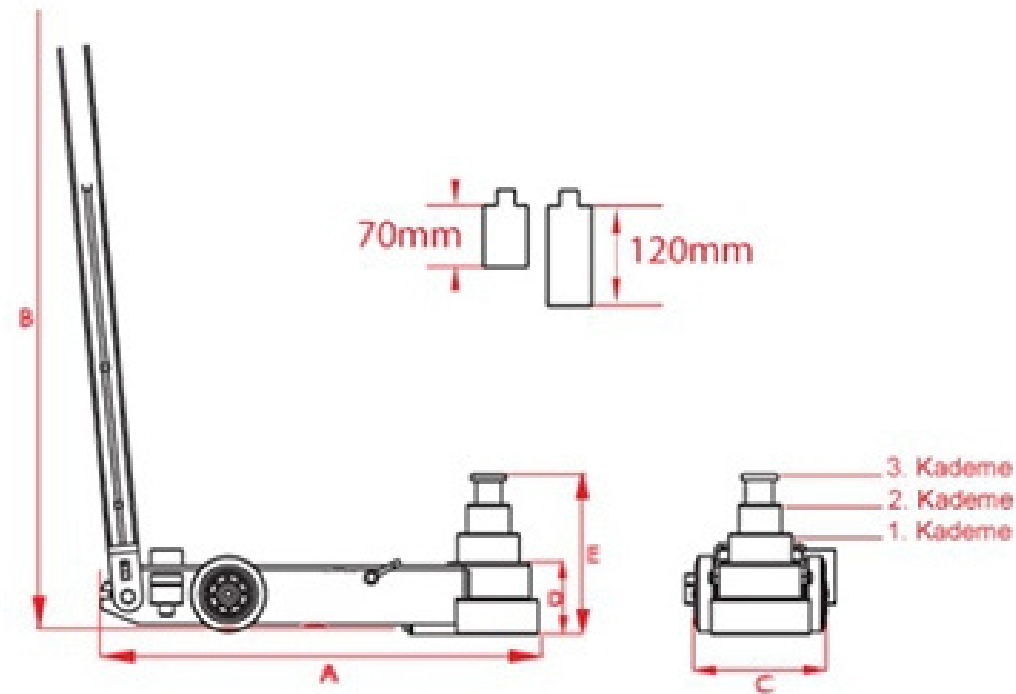

Model	HPK 02
Kapasite (Ton)	70 40 20
Kademe	3
Bar	8/12
1. Kademe (Ton)	70
2. Kademe (Ton)	40
3. Kademe (Ton)	20
A (Mm)	900
B (Mm)	1300
C (Mm)	320
D (Mm)	185
E (Mm)	420
Ağırlık (Kg)	92