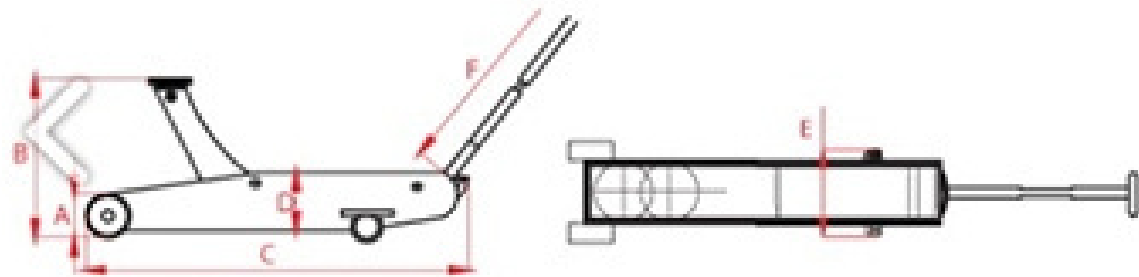

Model	HGK 05
Kapasite (Ton)	5
A (Mm)	140
B (Mm)	570
C (Mm)	1500
D (Mm)	210
E (Mm)	380
F (Mm)	850
Ağırlık (Kg)	74