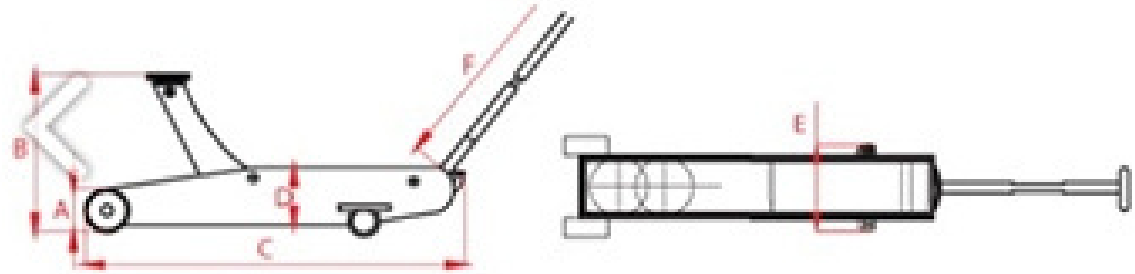

Model	HGK 30
Kapasite (Ton)	30
A (Mm)	200
B (Mm)	650
C (Mm)	2350
D (Mm)	270
E (Mm)	450
F (Mm)	980
Ağırlık (Kg)	200