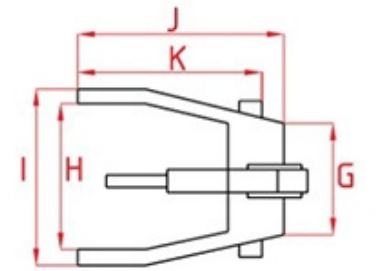

LV Düz Hidrolik Garaj Vinci

Teknik Detaylar

Model	Kapasite Ton	Ölçü A (Mm)	Ölçü B (Mm)	Ölçü C (Mm)	Ölçü D (Mm)	Ölçü G (Mm)	Ölçü H (Mm)	Ölçü I (Mm)	Ölçü K (Mm)	Ağırlık (Kg)
LV 01	1	1960	1670	1117	2850	410	1000	1115	1337	146
LV 02	2	1900	1670	1117	2850	410	1000	1115	1337	170
LV 03	3	1900	1800	1300	1900	460	1200	1320	1480	185