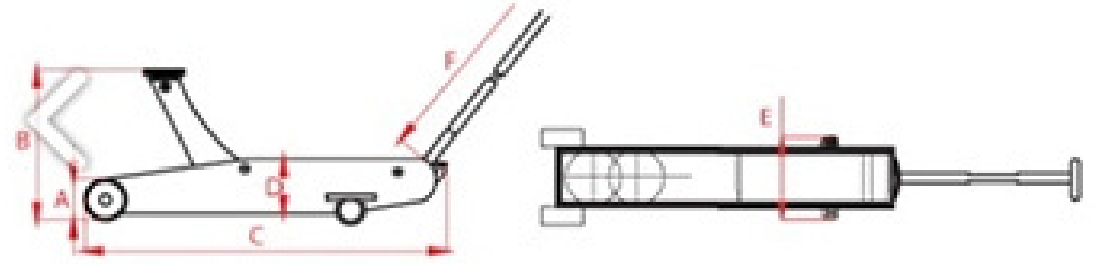

Model	HGK 15K
Kapasite (Ton)	15
A (Mm)	200
B (Mm)	650
C (Mm)	1667
D (Mm)	270
E (Mm)	450
F (Mm)	980
Ağırlık (Kg)	140