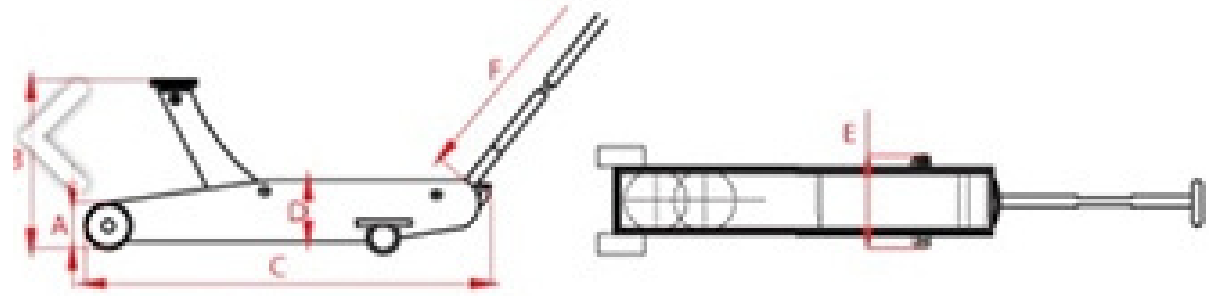

Model	HGK 15U
Kapasite (Ton)	15
A (Mm)	200
B (Mm)	650
C (Mm)	1900
D (Mm)	270
E (Mm)	450
F (Mm)	980
Ağırlık (Kg)	150