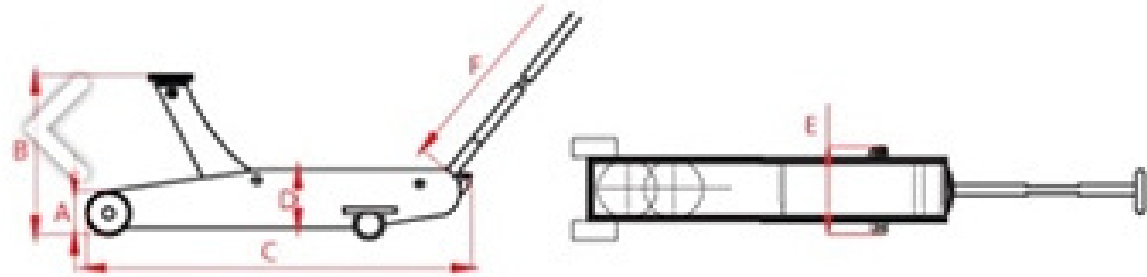

Model	HGK 20
Kapasite (Ton)	20
A (Mm)	200
B (Mm)	650
C (Mm)	2150
D (Mm)	270
E (Mm)	450
F (Mm)	980
Ağırlık (Kg)	175