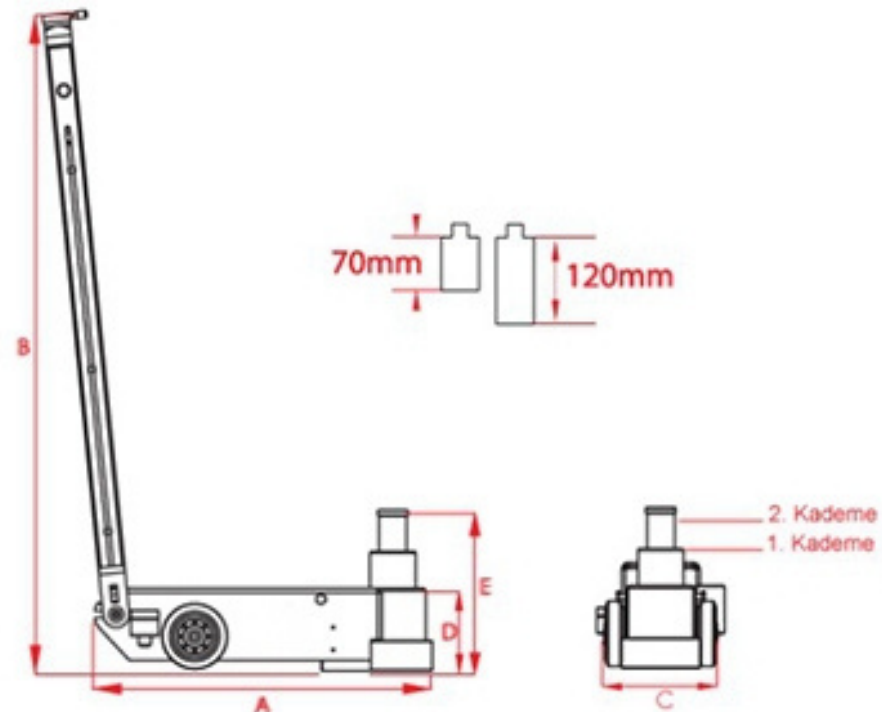

HPK03

2 Kademeli Mobil 30-15 Ton Hidro Pnömatik Kriko

Teknik Detaylar

Model	HPK 03
Kapasite (Ton)	30 15
Kademe	2
Bar	8/12
1. Kademe (Ton)	30
2. Kademe (Ton)	15
A (Mm)	640
B (Mm)	1440
C (Mm)	280
D (Mm)	170
E (Mm)	330
Ağırlık (Kg)	50