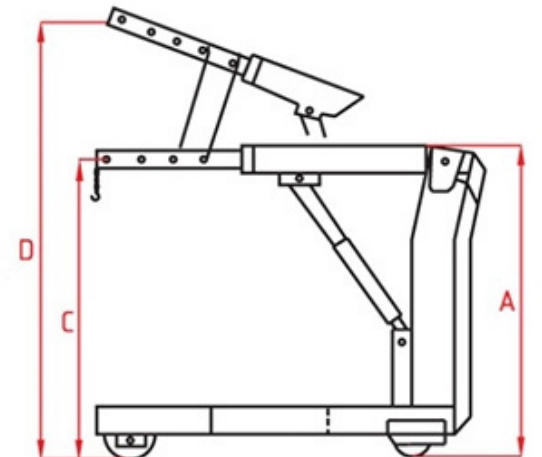

LV Düz Hidrolik Garaj Vinci

Teknik Detaylar

Model	Kapasite Ton	Ölçü A (Mm)	Ölçü B (Mm)	Ölçü C (Mm)	Ölçü D (Mm)	Ölçü G (Mm)	Ölçü H (Mm)	Ölçü I (Mm)	Ölçü K (Mm)	Ağırlık (Kg)
LV 01	1	1960	1670	1117	2850	410	1000	1115	1337	146
LV 02	2	1900	1670	1117	2850	410	1000	1115	1337	170
LV 03	3	1900	1800	1300	1900	460	1200	1320	1480	185