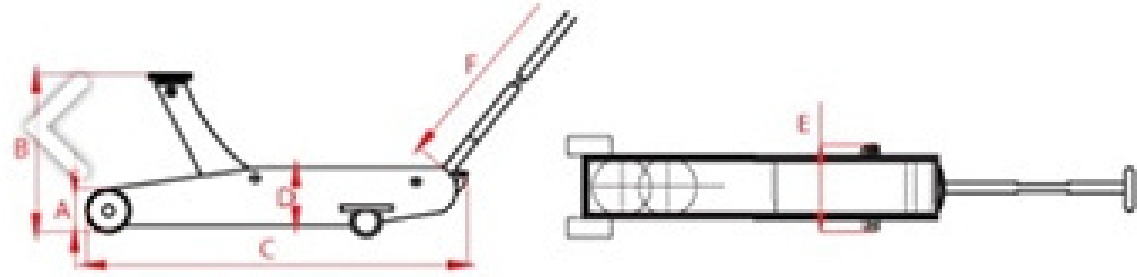

Model	HGK 03
Kapasite (Ton)	3
A (Mm)	130
B (Mm)	500
C (Mm)	1335
D (Mm)	170
E (Mm)	360
F (Mm)	850
Ağırlık (Kg)	55