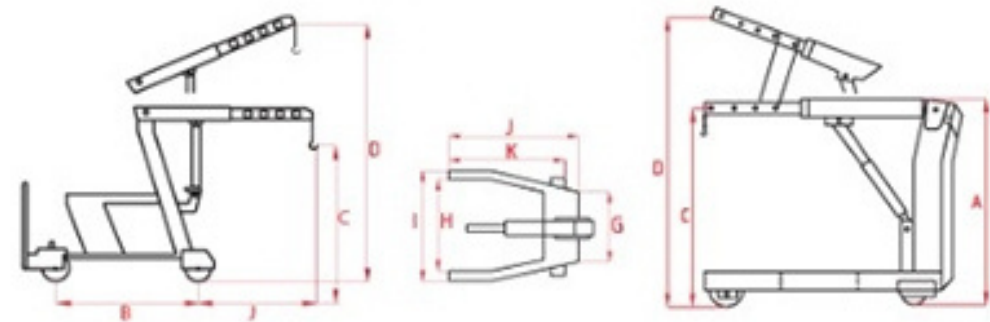

Model	ALV 06
Kapasite Ton	3
Ölçü A (Mm)	2425
Ölçü B (Mm)	2000
Ölçü C (Mm)	1420
Ölçü D (Mm)	3870
Ölçü E (Mm)	270
Ölçü G (Mm)	1170
Ölçü H (Mm)	1050
Ölçü I (Mm)	1170
Ölçü J (Mm)	-
Ölçü K (Mm)	2000
Ağırlık (Kg)	250