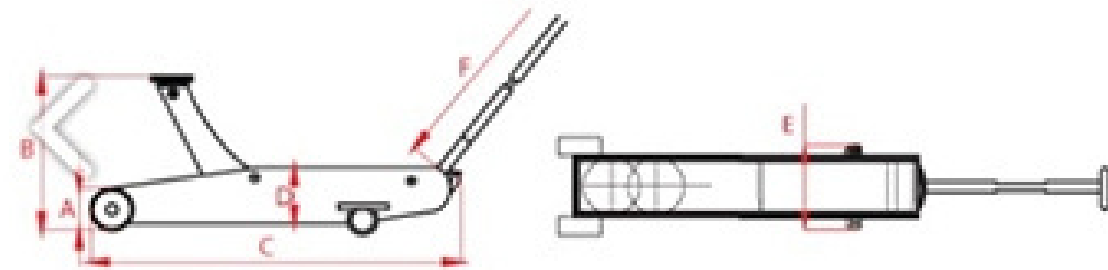

Model	HGK 02A
Kapasite (Ton)	2
A (mm)	70
B (mm)	500
C (mm)	1000
D (mm)	145
E (mm)	370
F (mm)	850
Ağırlık (Kg)	45