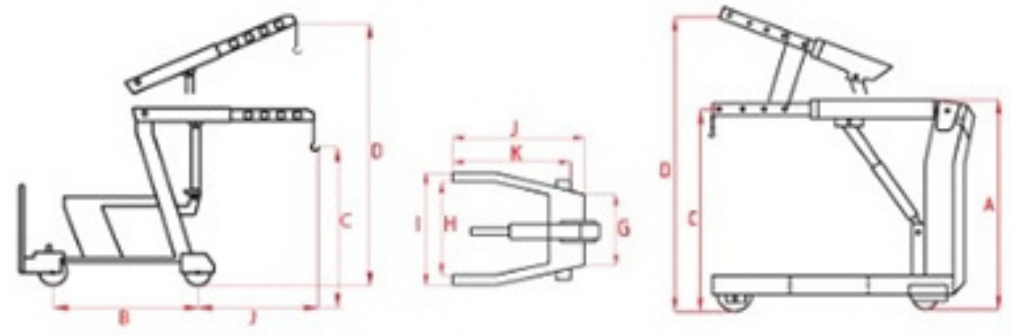

### Teknik Detaylar

Model	ALV 01
Kapasite (Ton)	1
B (Mm)	1150
C (Mm)	950
D (Mm)	3200
J (Mm)	1170
Ağırlık (Kg)	500