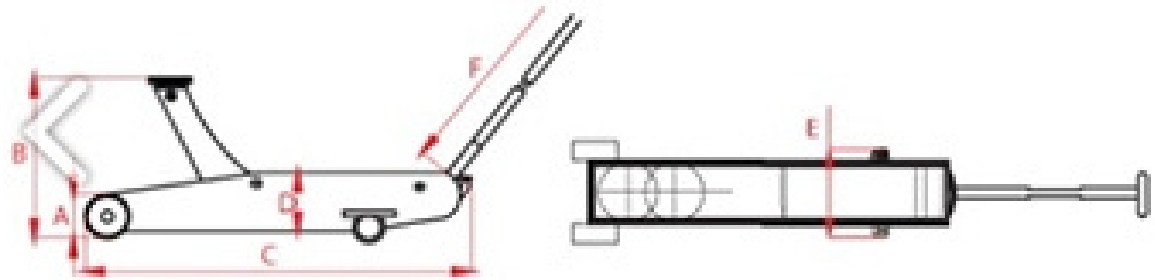

HGK10 Normal 10 Ton Hidrolik Garaj Krikosu

Teknik Detaylar

Model	HGK 10
Kapasite (Ton)	10
A (Mm)	200
B (Mm)	650
C (Mm)	1667
D (Mm)	270
E (Mm)	450
F (Mm)	980
Ağırlık (Kg)	140