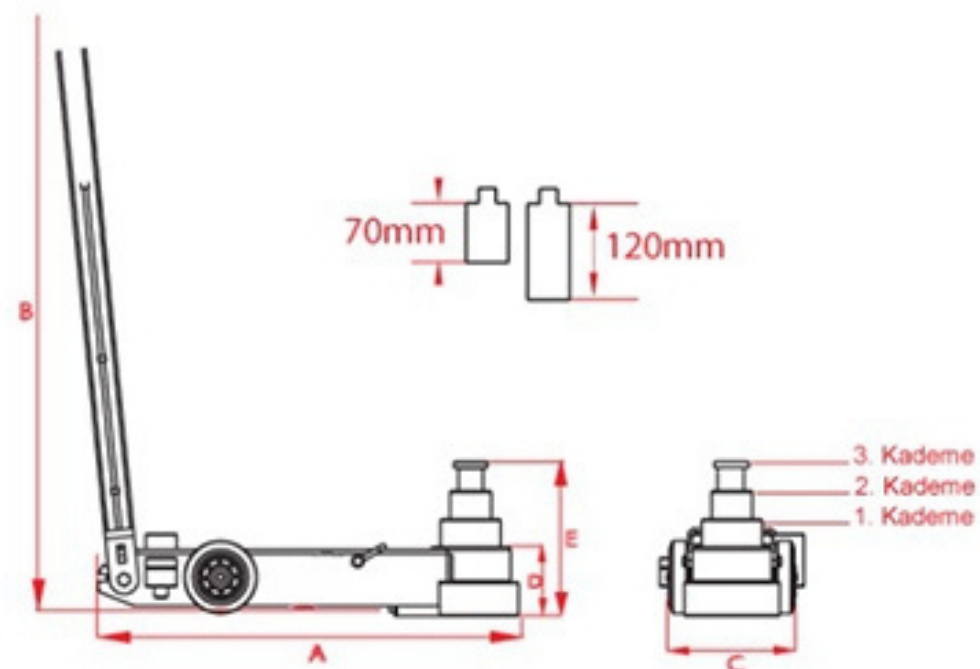

HPK04 3 Kademeli 45-15 Ton Hidro Pnömatik Kriko

Teknik Detaylar

Model	HPK 04
Kapasite (Ton)	45 30 15
Kademe	3
Bar	8/12
1. Kademe (Ton)	45
2. Kademe (Ton)	30
3. Kademe (Ton)	15
A (Mm)	900
B (Mm)	1300
C (Mm)	270
D (Mm)	150
E (Mm)	320
Ağırlık (Kg)	84