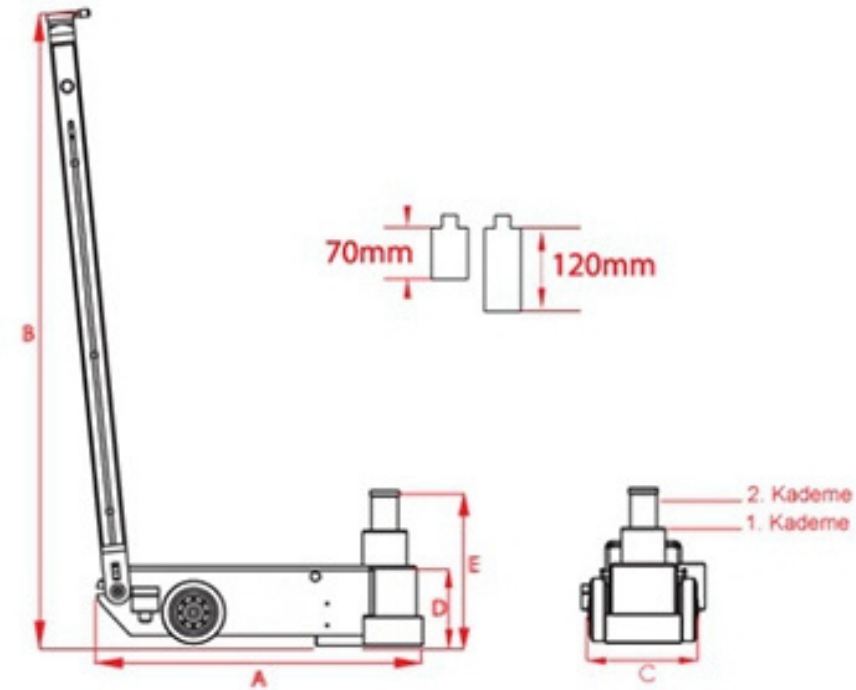

HPK01 2 Kademeli 40-20 Ton Hidro Pnömatik Kriko

Teknik Detaylar

Model	HPK 01
Kapasite (Ton)	40 20
Kademe	2
Bar	8/12
1. Kademe (Ton)	40
2. Kademe (Ton)	20
A (mm)	800
B (mm)	1540
C (mm)	265
D (mm)	200
E (mm)	370
Ağırlık (Kg)	75