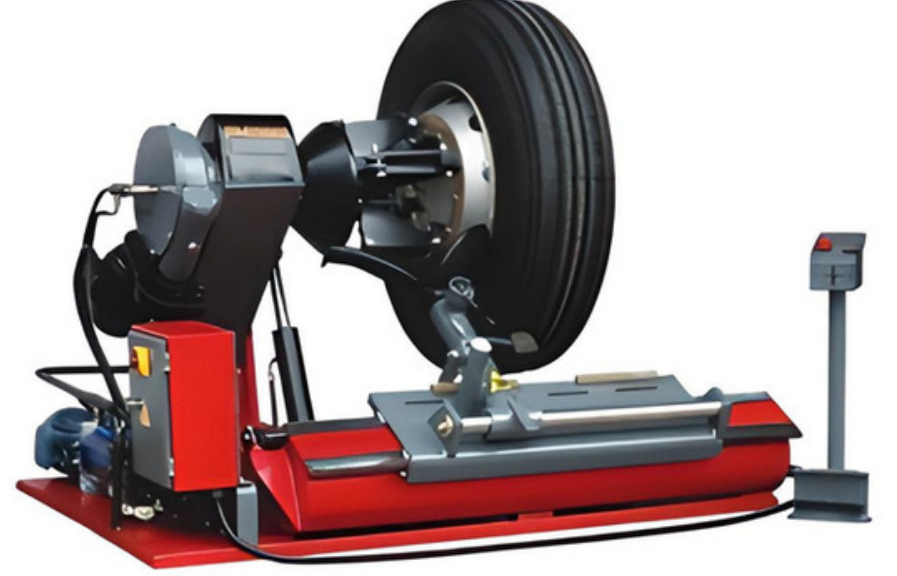

GARAGE
TECHNIC

GARAJ EKİPMANLARI

ÜRÜN
KATALOĞU

www.garagetechnic.com

TC26 Lastik Sökme Makinesi

Teknik Detaylar

| | |
|---------------------------|------------------------------|
| Model | TC26 |
| Max Lastik Geniřliđi (Mm) | 780 |
| Max Lastik apı (Mm) | 1767 |
| Max Lastik Ađırlıđı (Kg) | 1.200 |
| Dönme Hızı (Rpm) | 7 |
| Kırıcı Gücü (Kg) | 2000 2500 |
| Gerilim | 380 V, 3 Phase |
| Jant Kapasitesi | 14" 26" |
| Pompa Motoru (Kw) | 1.1 |
| řanzıman Motoru (Kw) | 1.5 |
| alıřma Basıncı (Bar) | 0 200 bar Standard 180 (bar) |
| Kontrol Panel V | 24 |
| Ses Seviyesi (dBA) | 70 |
| Opsiyonel Özellik | Double Speed |
| Boyutlar (Mm) | 1850 2500 1250 |
| Ađırlık (Kg) | 870 |

ST300 Lastik Sökme Takma Makinesi

Teknik Detaylar

| | |
|----------------------------|---------------|
| Model | ST 300 |
| Jant İ Çapı | 12" 24" |
| Jant Dış Çapı | 10" 22" |
| Damak Düşürme Kuvveti (Kg) | 2500 |
| Max Lastik Çapı (Mm) | 1000 |
| Motor Gücü | 0.75 Kw 380 V |
| Çalışma Basıncı (Bar) | 8 10 |
| Net Ağırlık (Kg) | 240 |
| Çift Devir Motor | Opsiyonel |
| 220 v Motor | Opsiyonel |

ST400 Lastik Sökme Takma Makinesi

Teknik Detaylar

| | |
|----------------------------|---------------|
| Model | ST 400 |
| Jant İç Çapı | 12" 24" |
| Jant Dış Çapı | 10" 22" |
| Damak Düşürme Kuvveti (Kg) | 2500 |
| Max Lastik Çapı (Mm) | 1000 |
| Motor Gücü | 0.75 Kw 380 V |
| Çalışma Basıncı (Bar) | 8 10 |
| Net Ağırlık (Kg) | 265 |
| Çift Devir Motor | Opsiyonel |
| 220 v Motor | Opsiyonel |

ST500 Lastik Sökme Takma Makinesi

Teknik Detaylar

| | |
|----------------------------|---------------|
| Model | ST 500 |
| Jant İç Çapı | 12" 24" |
| Jant Dış Çapı | 10" 22" |
| Damak Düşürme Kuvveti (Kg) | 2500 |
| Max Lastik Çapı (Mm) | 1130 |
| Motor Gücü | 0.75 Kw 380 V |
| Çalışma Basıncı (Bar) | 8 10 |
| Net Ağırlık (Kg) | 290 |
| Çift Devir Motor | Opsiyonel |
| 220 v Motor | Opsiyonel |