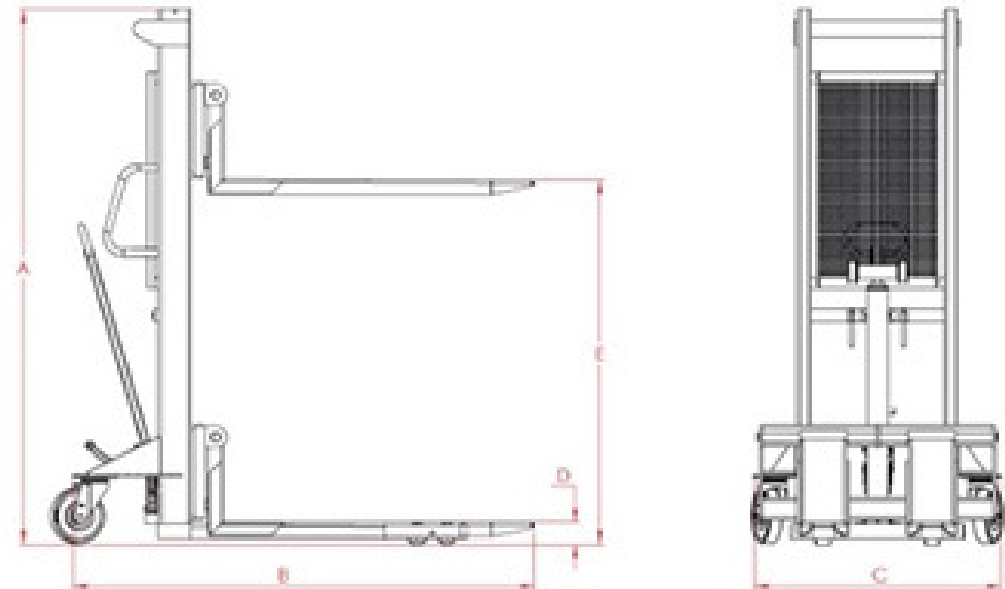

GARAGE
TECHNIC

GARAJ EKİPMANLARI

ÜRÜN
KATALOĞU

www.garagetechnic.com

MT 15 İstif Makinesi

Teknik Detaylar

Model	MT 15
Kapasite (Kg)	1500
A (Mm)	1980
B (Mm)	1700
C (Mm)	910
D (Mm)	85
E (Mm)	1500
Ağırlık (Kg)	265

ET20 Elektrikli 1500 Kg İstif Makinesi

Teknik Detaylar

Model	ET 20
Kapasite (Kg)	1500
Elektrik	2.2 Kw 220 V
A (Mm)	2620
B (Mm)	1500
C (Mm)	920
D (Mm)	90
E (Mm)	2000
Ağırlık (Kg)	320

LT5001 Lastik Taşıma Krikosu

Teknik Detaylar

Kapasite

500

(Kg)

Yükseklik

280 (Mm)

Ağırlık

70 (Kg)

LT5003 Ađır Tip Lastik Taşıma Krikosu

Teknik Detaylar

Kapasite	Model	A Min	A Max	B	C Min	C Max	D Min	D Max	E Min	E Max	F Max
1.5 Ton	Ađır Tip	1520 (Mm)	2325 (Mm)	1200 (Mm)	1270 (Mm)	1850 (Mm)	90 (Mm)	230 (Mm)	720 (Mm)	830 (Mm)	108 (Mm)