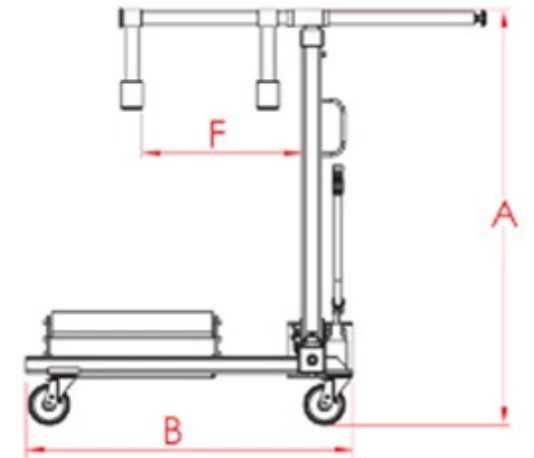

Kapasite	Model	A Min	A Max	B	C Min	C Max	D Min	D Max	E Min	E Max	F Max
1.5 Ton	Ađır Tip	1520 (Mm)	2325 (Mm)	1200 (Mm)	1270 (Mm)	1850 (Mm)	90 (Mm)	230 (Mm)	720 (Mm)	830 (Mm)	108 (Mm)