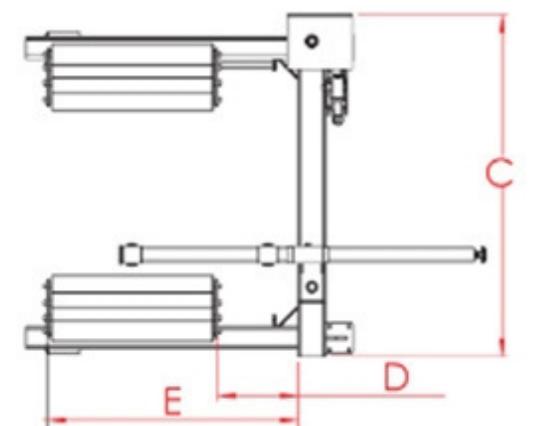

ET20 Elektrikli 1500 Kg İstif Makinesi

Teknik Detaylar

Model	ET 20
Kapasite (Kg)	1500
Elektrik	2.2 Kw 220 V
A (Mm)	2620
B (Mm)	1500
C (Mm)	920
D (Mm)	90
E (Mm)	2000
Ağırlık (Kg)	320

LT5001 Lastik Taşıma Krikosu

Teknik Detaylar

Kapasite

500

(Kg)

Yükseklik

280 (Mm)

Ağırlık

70 (Kg)

LT5003 Ađır Tip Lastik Taşıma Krikosu

Teknik Detaylar

Kapasite	Model	A Min	A Max	B	C Min	C Max	D Min	D Max	E Min	E Max	F Max
1.5 Ton	Ađır Tip	1520 (Mm)	2325 (Mm)	1200 (Mm)	1270 (Mm)	1850 (Mm)	90 (Mm)	230 (Mm)	720 (Mm)	830 (Mm)	108 (Mm)