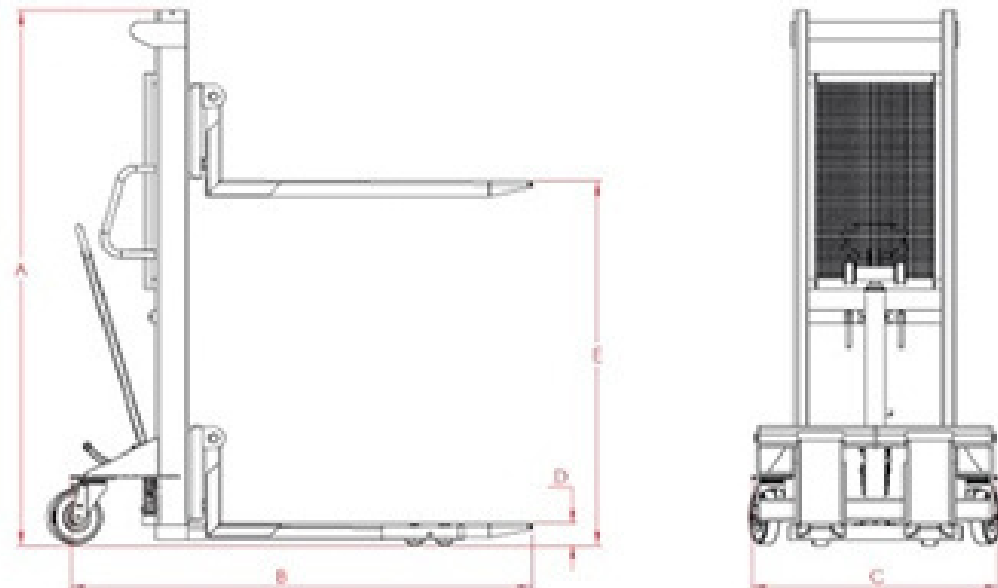

GARAGE
TECHNIC

GARAJ EKİPMANLARI

ÜRÜN
KATALOĞU

www.garagetechnic.com

MT 15 İstif Makinesi

Teknik Detaylar

Model	MT 15
Kapasite (Kg)	1500
A (Mm)	1980
B (Mm)	1700
C (Mm)	910
D (Mm)	85
E (Mm)	1500
Ağırlık (Kg)	265

ET20 Elektrikli 1500 Kg İstif Makinesi

Teknik Detaylar

Model	ET 20
Kapasite (Kg)	1500
Elektrik	2.2 Kw 220 V
A (Mm)	2620
B (Mm)	1500
C (Mm)	920
D (Mm)	90
E (Mm)	2000
Ağırlık (Kg)	320

LT5001 Lastik Taşıma Krikosu

Teknik Detaylar

Kapasite

500

(Kg)

Yükseklik

280 (Mm)

Ağırlık

70 (Kg)

LT5003 Ađır Tip Lastik Taşıma Krikosu

Teknik Detaylar

Kapasite	Model	A Min	A Max	B	C Min	C Max	D Min	D Max	E Min	E Max	F Max
1.5 Ton	Ađır Tip	1520 (Mm)	2325 (Mm)	1200 (Mm)	1270 (Mm)	1850 (Mm)	90 (Mm)	230 (Mm)	720 (Mm)	830 (Mm)	108 (Mm)